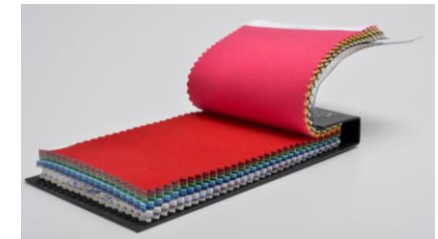

COLOR CODES

Products Finishes / November 2020 / VMT Solid Colors (1/2) **V/COUSTIC**

Natural White Vicoustic Solid Color Ref 87a CHYK 0 0 0 0	Bordeaux Vicoustic Solid Color Ref 29a CHYK 18 96 54 51
Black Vicoustic Solid Color Ref 04a CHYK 15 0 0 100	Purple Vicoustic Solid Color Ref 30a CHYK 51 88 0 30
Grey Vicoustic Solid Color Ref 22a CHYK 71 67 57 29	Pink Vicoustic Solid Color Ref 31a CHYK 0 44 25 5
Light Grey Vicoustic Solid Color Ref 23a CHYK 17 13 15 15	Red Vicoustic Solid Color Ref 32a CHYK 0 100 100 19

Products Finishes / November 2020 / VMT Solid Colors (2/2) **V/COUSTIC**

Musk Green Vicoustic Solid Color Ref 40a CHYK 85 49 90 36	Blue Vicoustic Solid Color Ref 99a CHYK 90 78 30 36
Beige Vicoustic Solid Color Ref 82a CHYK 31 37 53 4	Orange Vicoustic Solid Color Ref 116a CHYK 1 75 91 13
Brown Vicoustic Solid Color Ref 92a CHYK 43 80 83 50	Pumpkin Orange Vicoustic Solid Color Ref 117a CHYK 12 51 88 0
Celestial Blue Vicoustic Solid Color Ref 97a CHYK 35 0 11 9	

FABRICS CATALOG
$29.00

VICU03566