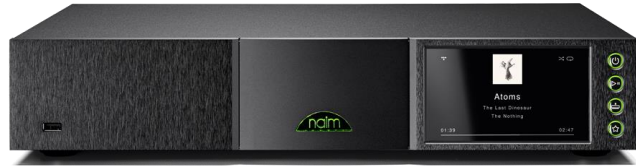

NSC 222

\$8,999.00

Pre-Amplifier / Streamer
MM Phono Stage
5" Color Display
12V Trigger

Pre-Out : RCA / XLR
Analog Inputs : 1 x RCA / 1 x RCA-MM / 1 x DIN8
Digital Inputs : 2 x Optical / 1 x Coaxial / 1 x BNC / USB-C
Optional Power Supply (NPX 300)

NDX 2

\$8,799.00

Pre-Amplifier / Streamer

Decodes Up To 32-Bit/384kHz (DSD128)

5" Color Display

Digital Inputs : 2 x Optical / 1 x Coaxial / 1 x BNC / USB-C

Analog Outputs : 1 x RCA / 1 x DIN5

Digital Outputs : 1 x BNC

12V Trigger

ND5 XS2

\$3,999.00

Pre-Amplifier / Streamer

Decodes Up To 32-Bit/384kHz (DSD128)

Digital Inputs : 2 x Optical / 1 x Coaxial / 1 x BNC / USB-C

Analog Outputs : 1 x RCA / 1 x DIN5

Digital Outputs : 1 x BNC